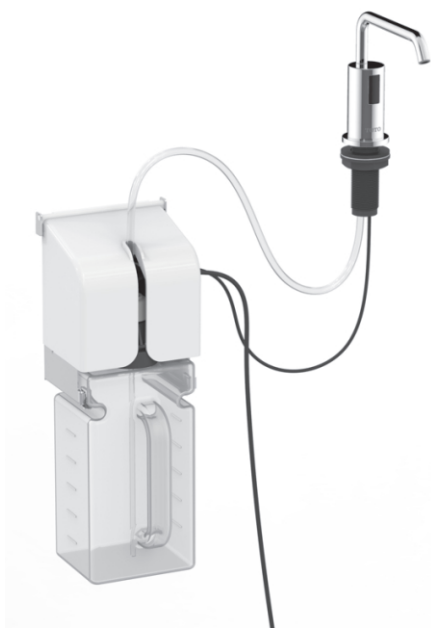

## Automatic soap dispenser, with power adapter

DE: Automatischer Seifenspender, mit Netzteil  
FR: Distributeur de savon automatique, avec bloc d'alimentation  
IT: Dispenser sapone automatico, con alimentatore

### PRODUCT DETAILS

<b>Product code</b>	DSE101EEC, DSE101EEB (UK)
<b>EAN code</b>	40 50663 09336 5 (DSE101EEC) 40 50663 09335 8 (DSE101EEB)
<b>Size</b>	w:41xd:132xh:114(mm)
<b>Weight</b>	1,2 kg
<b>Colour</b>	chrome
<b>Technologies</b>	Auto Functions