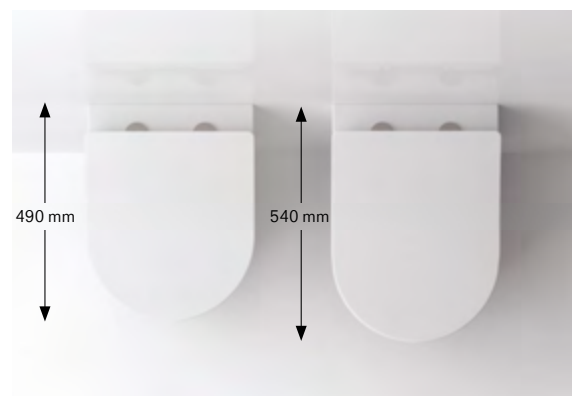

WC RP Compact im direkten Vergleich zum WC RP