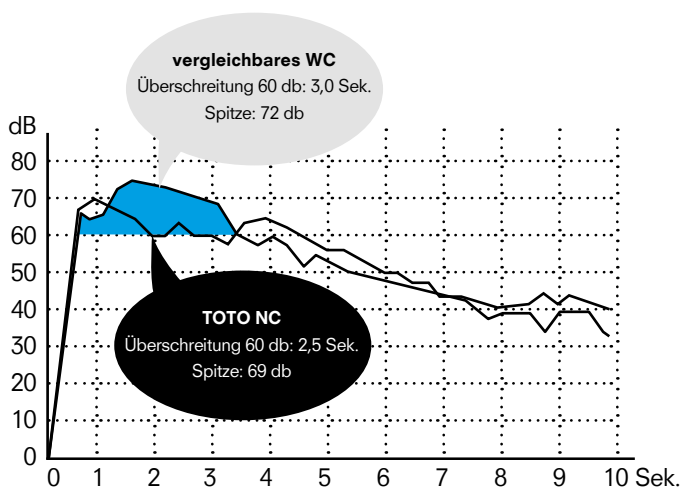

Zum Vergleich: Ein Fernseher auf Zimmerlautstärke entspricht etwa 60 dB.