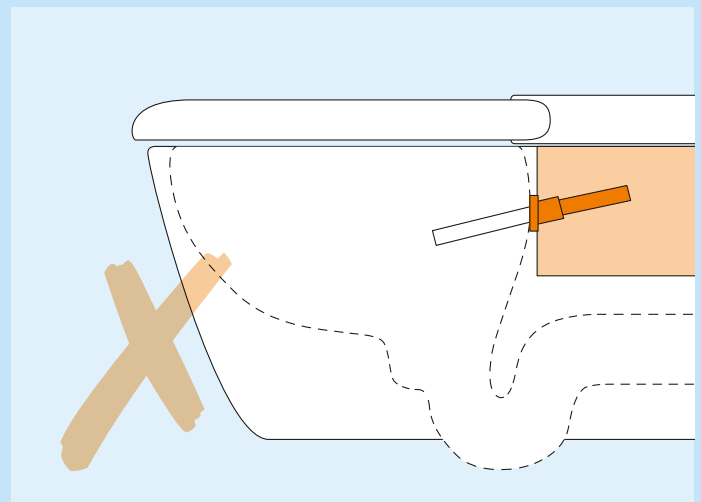

Erhöhte Düsenplatzierung – für maximale Hygiene

Durch eine **erhöhte Düsenplatzierung oberhalb der WC-Keramik** in Kombination mit den TOTO-Technologien sind alle WASHLET® so sauber, als wäre jede Nutzung die erste. Ein WASHLET® ist ein Dusch-WC mit höchstem Hygienestandard.

WASHLET®

TOTO-Lösung mit Düsenpositionierung oberhalb der Keramik

Hygienisch saubere Düse

- Düse ist außerhalb des „Geschäftsbereichs“, also oberhalb der Keramik positioniert
- kann nicht mit Urin und Fäkalien in Berührung kommen
- kann nicht mit Spülwasser in Berührung kommen
- Positionierung schützt die Düse und die Technik bei eventueller Verstopfung, wenn das Wasser in der Keramik ansteigt

Herkömmliches Dusch-WC

Düsenpositionierung innerhalb der Keramik

Hohes Verschmutzungspotenzial

- Düse ist im „Geschäftsbereich“ positioniert
- Düsenspitze kann mit Urin und Fäkalien in Berührung kommen
- Düse kann mit Spülwasser in Berührung kommen
- Düse und Technik sind in der Keramik positioniert und können bei einer Verstopfung verschmutzt werden

Randloses Design

Die randlose Keramik ist Standard. Keine verdeckten Stellen, an denen sich Schmutz festsetzen kann.

TROCKNER *

Die Trocknung mit warmer Luft verringert den Verbrauch von Toilettenpapier.