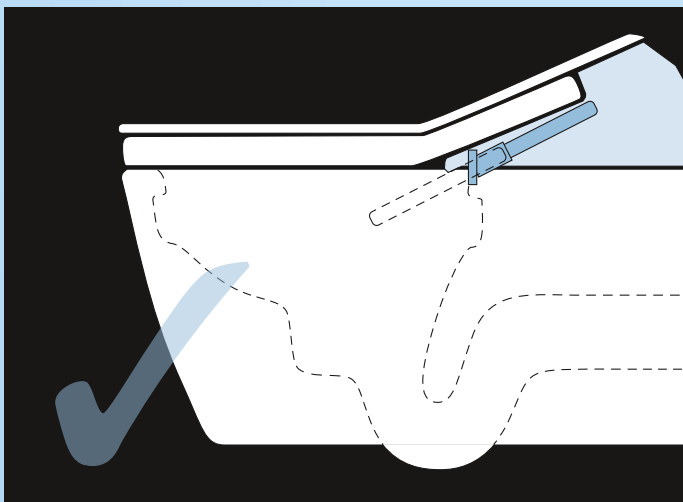

Erhöhte Düsenplatzierung – für maximale Hygiene

Durch eine **erhöhte Düsenplatzierung oberhalb der WC-Keramik** in Kombination mit den TOTO-Technologien sind alle WASHLET® so sauber, als wäre jede Nutzung die erste. Ein WASHLET® ist ein Dusch-WC mit höchstem Hygienestandard.

WASHLET®

TOTO-Lösung mit Düsenpositionierung oberhalb der Keramik

Hygienisch saubere Düse

- Düse ist außerhalb des „Geschäftsbereichs“, also oberhalb der Keramik positioniert
- kann nicht mit Urin und Fäkalien in Berührung kommen
- kann nicht mit Spülwasser in Berührung kommen
- Positionierung schützt die Düse und die Technik bei eventueller Verstopfung, wenn das Wasser in der Keramik ansteigt

Herkömmliches Dusch-WC

Düsenpositionierung innerhalb der Keramik

Hohes Verschmutzungspotenzial

- Düse ist im „Geschäftsbereich“ positioniert
- Düsenspitze kann mit Urin und Fäkalien in Berührung kommen
- Düse kann mit Spülwasser in Berührung kommen
- Düse und Technik sind in der Keramik positioniert und können bei einer Verstopfung verschmutzt werden

Randloses Design

Die randlose Keramik ist Standard. Keine verdeckten Stellen, an denen sich Schmutz festsetzen kann.

TROCKNER *

Die Trocknung mit warmer Luft verringert den Verbrauch von Toilettenpapier.