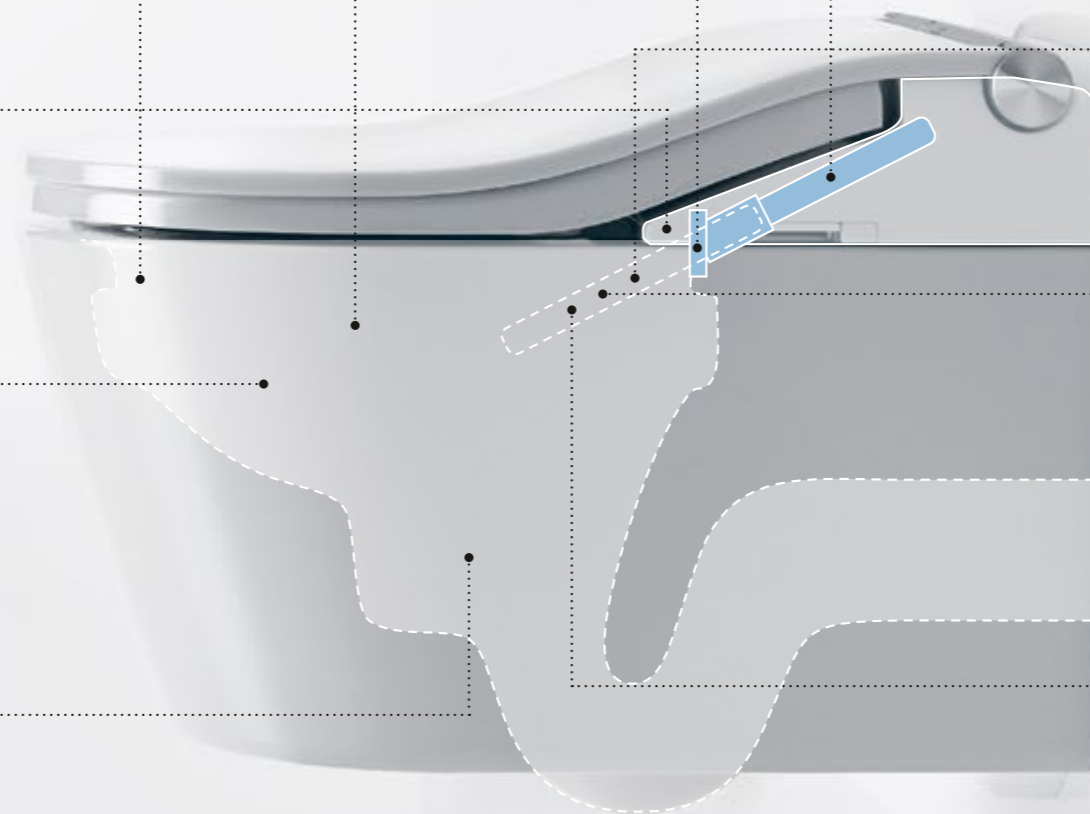

WASHLET®

Nach jeder Nutzung so sauber wie beim ersten Mal

PREMIST

Vor jeder Nutzung wird ein feiner Wassernebel auf die Keramik gesprüht und bildet einen Wasserfilm. Dadurch bleibt Schmutz schlechter haften.

Randloses Design

Die randlose Keramik ist Standard. Keine verdeckten Stellen, an denen sich Schmutz festsetzen kann.

TROCKNER *

Die Trocknung mit warmer Luft verringert den Verbrauch von Toilettenpapier.

CEFIONTECT Glasur

Die extrem glatte Spezialglasur bietet Schmutz keine Möglichkeit sich festzusetzen.

TORNADO FLUSH

Jedes WC ist mit der besonders effektiven TORNADO FLUSH-Spülung ausgestattet.

Verdeckte Düse

Durch die Abdeckklappen sind die Düse und der Trockner* perfekt vor Verschmutzungen geschützt.

EWATER+ *

Je nach Modell wird die Keramik und/oder die WASHLET®-Düse nach der Benutzung mit elektrolytisch aufbereitetem Wasser gereinigt.

Selbstreinigende Düse

Die Düse reinigt sich vor und nach jeder Nutzung automatisch von innen und außen.

Entkalkungsfunktion

Jedes WASHLET® ist einfach zu entkalken.

Düsenposition

Die Düse fährt während der Reinigung in einem Winkel von 43° aus. Fäkalien können während der Reinigung nicht auf die Düse fallen.

Düsenmaterial

Die Düse ist aus silikonhaltigem Material. Schmutz kann kaum daran haften.

* Nur ausgewählte WASHLET®-Modelle verfügen über diese Funktion.