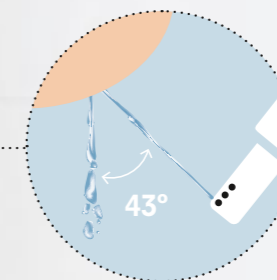

Randloses Design

Die randlose Keramik ist Standard. Keine verdeckten Stellen, an denen sich Schmutz festsetzen kann.

TROCKNER *

Die Trocknung mit warmer Luft verringert den Verbrauch von Toilettenpapier.

Durch die Abdeckklappen sind die Düse und der Trockner* perfekt vor Verschmutzungen geschützt.

EWATER+ *

Je nach Modell wird die Keramik und/oder die WASHLET®-Düse nach der Benutzung mit elektrolytisch aufbereitetem Wasser gereinigt.

Selbstreinigende Düse

Die Düse reinigt sich vor und nach jeder Nutzung automatisch von innen und außen.

Entkalkungsfunktion

Jedes WASHLET® ist einfach zu entkalken.

Düsenposition

Die Düse fährt während der Reinigung in einem Winkel von 43° aus. Fäkalien können während der Reinigung nicht auf die Düse fallen.